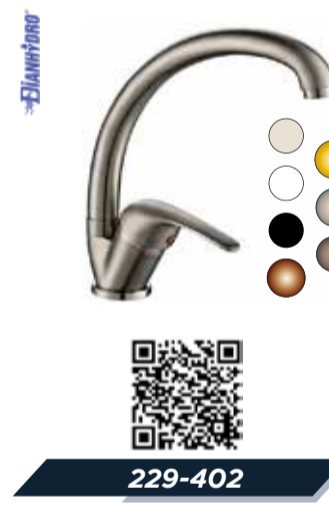

QR code

**274-N367**

MAMOLI  
MILANO 1932

DIANHIDRO

**DIANFLEX**

*Rubinetteria*  
SELECTED BY **DIANFLEX**

[info@dianflex.com](mailto:info@dianflex.com)  
[dianflex.com](http://dianflex.com)

GG1-DEPLRS-2023